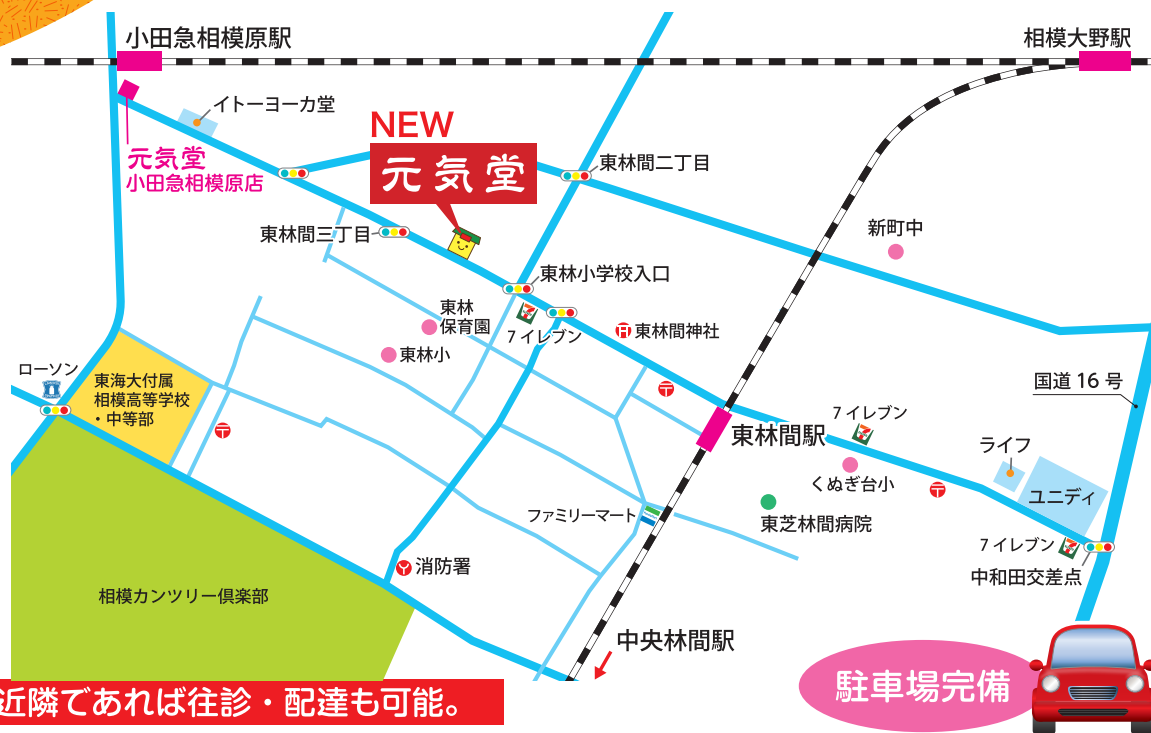

2022年春、 移転します

漢方薬・はり灸
元気堂

新住所：神奈川県相模原市南区
東林間 3-7-8
営業時間 10:00~19:00
(土日祝日は17:00まで)

LINE ID : genkido_kanpo

移転までは今までと変わらずこちらにお問い合わせください!

中央林間店

☎ 046-275-3081

小田急相模原店

☎ 042-749-3050

事前予約で、駅までの送迎可能。また、近隣であれば往診・配達も可能。

この度、元気堂は小田急相模原店と中央林間店を
統合し来春移転致します。

移転先は、小田急相模原駅と東林間駅の間
にあり駅から徒歩10~15分。

これまで同様よろしくお願い申し上げます。

駐車場完備